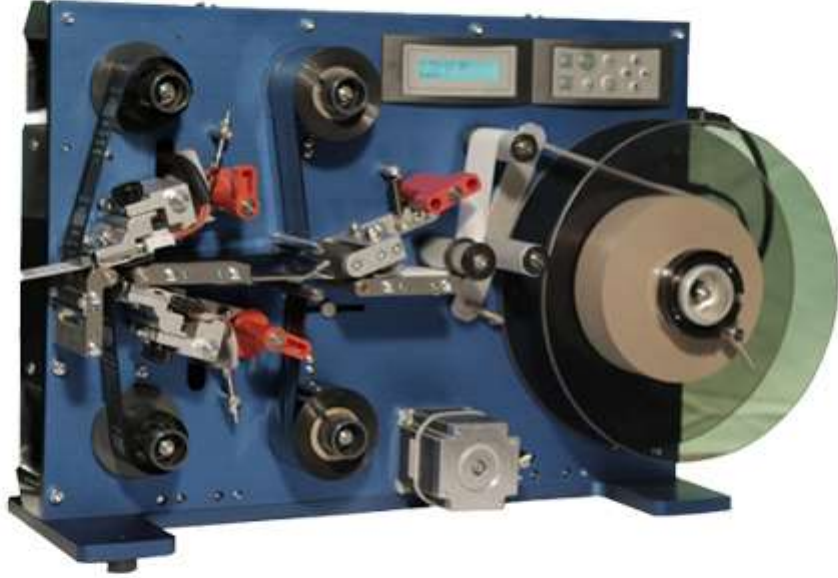

Citizen CL-S703 Endüstriyel Barkod Etiket Yazıcı